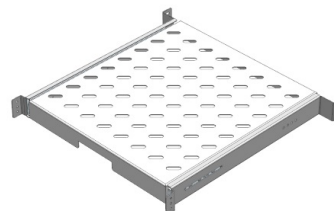

ACCESORIOS: ARGENTA PLUS

ARMARIOS AUTOPORTANTES

Descripción: Bandeja extraíble para armario con perfiles de bastidor modular.

Referencia:

BNE6060/BTM

Descripción:

Accesorio:	Bandeja extraíble para armario con perfiles de bastidor modular.
Compatibilidad de gama:	ARGENTA PLUS: Armarios con bastidor modular.
Compatibilidad de producto:	Para armario de 600 mm de ancho y 600 mm de profundidad.
Dimensiones:	(AltoxAchoxProf.) 45x405x450
Materiales:	Acero laminado
Espesor:	
Acabado:	
Color:	RAL 7035
Grado de protección:	
Módulos:	
Carga máxima:	51 kg
Cantidad mínima de venta:	1
Suministro:	Incluye dos guías telescópicas y los soportes para fijarlas a la estructura del armario.

Codificaciones:

Cod. EAN:	8431044397368
Cod. Arancelario:	85.38.10.00
ETIM 8.0:	EC002620

Datos técnicos:

Características:

Fin de vida del producto:

No necesita operaciones de reciclaje específicas.

Sostenibilidad:

RoHS - REACh