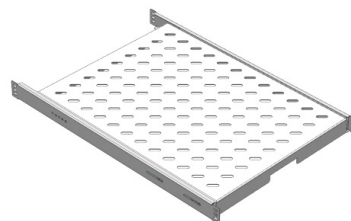

ACCESORIOS: ARGENTA PLUS

ARMARIOS AUTOPORTANTES

Descripción: Bandeja extraíble para armario de 600 mm de ancho y 800 mm de prof.

Referencia:
BNE6080

Descripción:

Accesorio:	Bandeja extraíble para armario de 600 mm de ancho y 800 mm de prof.
Compatibilidad de gama:	ARGENTA PLUS: BIG - FSC - ENL.
Compatibilidad de producto:	
Dimensiones:	(AltoxAchoxProf.) 45x480x650
Materiales:	Acero laminado
Espesor:	
Acabado:	
Color:	RAL 7035
Grado de protección:	
Módulos:	
Carga máxima:	44 kg
Cantidad mínima de venta:	1
Suministro:	Incluye dos guías telescópicas y los soportes para fijarlas a la estructura del armario.

Codificaciones:

Cod. EAN:	8431044397351
Cod. Arancelario:	85.38.10.00
ETIM 8.0:	EC002620

Datos técnicos:

Características:

Fin de vida del producto:

No necesita operaciones de reciclaje específicas.

Sostenibilidad:

RoHS - REACh