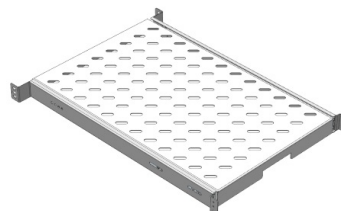

ACCESORIOS: ARGENTA PLUS

ARMARIOS AUTOPORTANTES

Descripción: Bandeja extraíble para armario con perfiles de bastidor modular.

Referencia:

BNE6080/BTM

Descripción:

Accesorio:	Bandeja extraíble para armario con perfiles de bastidor modular.
Compatibilidad de gama:	ARGENTA PLUS: Armarios con bastidor modular.
Compatibilidad de producto:	Para armario de 600 mm de ancho y 800 mm de profundidad.
Dimensiones:	(AltoxAnchoxProf.) 45x405x650
Materiales:	Acero laminado
Espesor:	
Acabado:	
Color:	RAL 7035
Grado de protección:	
Módulos:	
Carga máxima:	44 kg
Cantidad mínima de venta:	1
Suministro:	Incluye dos guías telescópicas y los soportes para fijarlas a la estructura del armario.

Codificaciones:

Cod. EAN:	8431044397375
Cod. Arancelario:	85.38.10.00
ETIM 8.0:	EC002620

Datos técnicos:

Características:

Fin de vida del producto:

No necesita operaciones de reciclaje específicas.

Sostenibilidad:

RoHS - REACh