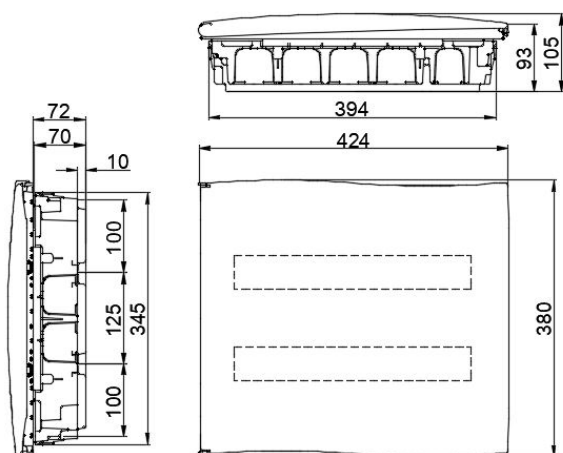

### Características:

<b>Tipo de producto:</b>	Caja de distribución IP40 de empotrar en paredes huecas
<b>Dim. exteriores (Alto x Ancho x Prof.):</b>	380x424x105 mm
<b>Dim. hueco empotrar (Alto x Ancho x Prof.):</b>	345x394x72 mm
<b>Nº Módulos:</b>	2x18 (36) raíl DIN
<b>Instalación:</b>	Empotrado paredes huecas
<b>Color:</b>	RAL 9003
<b>Tipo de ventana:</b>	Opaca
<b>Peso (kg):</b>	2,07
<b>Entrada cables:</b>	-
<b>Componentes:</b>	-
<b>Materiales:</b>	Materiales plásticos libres de halógenos. Poliestireno. Base: PS V0.
<b>Material de la tapa-ventana-puerta:</b>	Poliestireno

## CAJA DE DISTRIBUCIÓN DE EMPOTRAR IP40

Descripción: CAJA 2x18 (36) MOD. IP40 EMP. PO PAREDES HUECAS

Referencia: DFF36PO/PH

### Dimensiones exteriores (Alto x Ancho x Prof.):

380x424x105 mm

### Dim. hueco empotrar (Alto x Ancho x Prof.):

345x394x72 mm