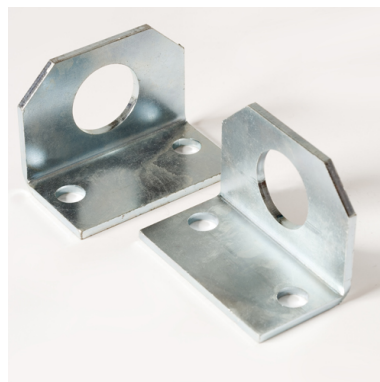

ACCESORIOS: ARGENTA PLUS

ARMARIOS METÁLICOS AUTOPORTANTES IP55-IP65

Descripción: Escuadras de unión y elevación de armarios enlazables.

Referencia:

48114

Descripción:

Accesorio:	PACK DE UNIÓN Y ELEVACIÓN
Compatibilidad de gama:	ARGENTA PLUS: ENL.
Compatibilidad de producto:	
Dimensiones:	-
Materiales:	Acero cincado
Espesor:	
Acabado:	
Color:	
Grado de protección:	
Módulos:	
Carga máxima:	
Cantidad mínima de venta:	1
Suministro:	2 uds + tornillos

Codificaciones:

Cod. EAN:	8431044481142
Cod. Arancelario:	85.38.10.00
ETIM 8.0:	EC002625

Datos técnicos:

Características:

Accesorio para la unión y elevación de armarios enlazables

Fin de vida del producto: