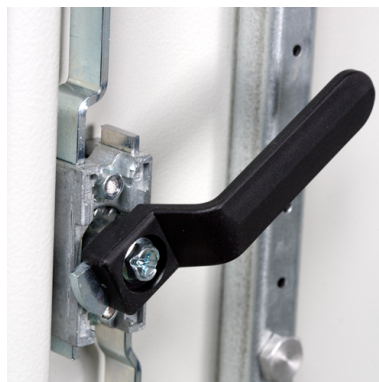

ACCESORIOS: ARGENTA PLUS

ARMARIOS METÁLICOS AUTOPORTANTES IP55-IP65

Descripción: Cierre interior de puerta doble.

Referencia:

48484

Descripción:

Accesorio:	PACK PARA PUERTAS
Compatibilidad de gama:	ARGENTA PLUS: BIG - FSC - ENL.
Compatibilidad de producto:	
Dimensiones:	-
Materiales:	Poliamida con fibra de vidrio
Espesor:	
Acabado:	
Color:	
Grado de protección:	
Módulos:	
Carga máxima:	
Cantidad mínima de venta:	1
Suministro:	Incluye varillas para altura 1800 mm

Codificaciones:

Cod. EAN:	8431044004075
Cod. Arancelario:	85.38.10.00
ETIM 8.0:	EC000327

Datos técnicos:

Características:

Cierre interior de 2 puntos 1/4 de vuelta

Fin de vida del producto:

No necesita operaciones de reciclaje específicas.