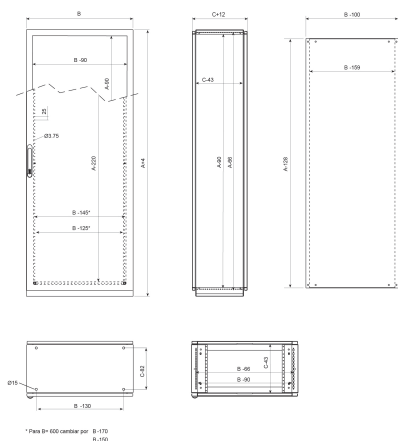

SERIE ARGENTA PLUS

ARMARIOS METÁLICOS AUTOPORTANTES IP65-IP55 (BIG)

Descripción: ARMARIO BIG 1650x800x400 PO CON PLACA-IP65

Referencia:

BIG1658040PO

Características:

Tipo de producto:	Armario metálico autoportante compacto IP55-IP65 (BIG)
Dimensiones exteriores:	(AxBxC) 1650x800x400 mm
Instalación:	Superficie
Tipo de puerta:	Puerta opaca
Tipo de cierre:	Cierre 4 puntos, inserto doble-bit con maneta escamoteable gris RAL 7016
Acabado de superficie:	Capa de imprimación más pintura poliéster endurecida, con protección UV.
Color:	RAL 7035
Descripción placa:	Con placa de montaje lisa. Chapa acero galvanizado 3 mm
Peso (kg):	117,9
Materiales:	Acero laminado en frío EN 10130+A1
Espesor:	Cuerpo: 1,5 mm. Puerta: 2 mm. Tapa pasacables: 1,2 mm.
Junta de estanqueidad:	Junta de estanqueidad de poliuretano inyectado
Material de la puerta:	
Capacidad:	
Carga máxima del armario:	
Carga máxima de la placa:	
Carga máxima de la puerta:	

ARMARIOS METÁLICOS AUTOPORTANTES IP65-IP55 (BIG)

Descripción: ARMARIO BIG 1650x800x400 PO CON PLACA-IP65

Referencia: BIG1658040PO

Plano Genérico

Plano detallado:  <http://www.ide.es/downloads/planos/pdf/BIG1658040PO.pdf>

 <http://www.ide.es/downloads/planos/dxf/BIG1658040PO.dxf>

 <http://www.ide.es/downloads/planos/stp/BIG1658040PO.stp>

Entrada de cables: (AnchoxProf.) 570x270 mm
Sujeción a pared: -
Espacio útil interior: (AltoxAchoxProf.) 1560x710x357 mm
Nº Bisagras:

Dimensiones hueco empotrar: -
Material sujeción a pared: -
Pta. Cristal (Hueco visto): -
Nº Perfiles en puerta:

Sostenibilidad:

RoHS - REACH

Suministro:

Suministrado sobre palé, protegido con cantoneras de nido de abeja y film retráctil. Placa de montaje suministrada montada. Incorpora tapas para la entrada de cables. Incluye panel trasero desmontable.