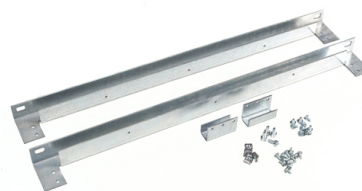

### Descripción:

Accesorio:	GUÍA DESLIZANTE
Compatibilidad de gama:	ARGENTA PLUS: ENL.
Compatibilidad de producto:	Para armario de 1000 mm de ancho.
Dimensiones:	-
Materiales:	Acero galvanizado
Espesor:	
Acabado:	
Color:	
Grado de protección:	
Módulos:	
Carga máxima:	
Cantidad mínima de venta:	1
Suministro:	

### Datos técnicos:

Las placas se introducen completamente montadas cómodamente en el armario.

Una vez situada en su posición de uso se sujeta mediante tornillos que impiden cualquier tipo de movimiento.

### Características:

Permite la unión de placas consiguiendo un conjunto rígido que facilita el montaje y total aprovechamiento de la superficie de la placa. Es necesario solicitar esta referencia 48500 más el pack de guías en función de la anchura de la placa.