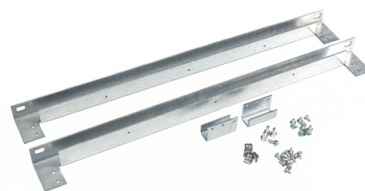

### Descripción:

Accesorio:	GUÍA DESLIZANTE
Compatibilidad de gama:	ARGENTA PLUS: ENL.
Compatibilidad de producto:	Para armario de 400 mm de ancho.
Dimensiones:	-
Materiales:	Acero galvanizado
Espesor:	
Acabado:	
Color:	
Grado de protección:	
Módulos:	
Carga máxima:	
Cantidad mínima de venta:	1
Suministro:	

### Datos técnicos:

Las placas se introducen completamente montadas cómodamente en el armario.

Una vez situada en su posición de uso se sujeta mediante tornillos que impiden cualquier tipo de movimiento.

### Características:

Permite la unión de placas consiguiendo un conjunto rígido que facilita el montaje y total aprovechamiento de la superficie de la placa. Es necesario solicitar la referencia 48500 más el pack de guías en función de la anchura de la placa.