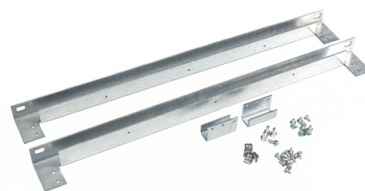

ACCESORIOS: ARGENTA PLUS

ARMARIOS METÁLICOS AUTOPORTANTES IP55-IP65

Descripción: Guía deslizante.

Referencia:
GD600

Descripción:

Accesorio:	GUÍA DESLIZANTE
Compatibilidad de gama:	ARGENTA PLUS: ENL.
Compatibilidad de producto:	Para armario de 600 mm de ancho.
Dimensiones:	-
Materiales:	Acero galvanizado
Espesor:	
Acabado:	
Color:	
Grado de protección:	
Módulos:	
Carga máxima:	
Cantidad mínima de venta:	1
Suministro:	

Codificaciones:

Cod. EAN:	8431044044088
Cod. Arancelario:	85.38.10.00
ETIM 8.0:	EC002620

Datos técnicos:

Las placas se introducen completamente montadas cómodamente en el armario.

Una vez situada en su posición de uso se sujeta mediante tornillos que impiden cualquier tipo de movimiento.

Características:

Permite la unión de placas consiguiendo un conjunto rígido que facilita el montaje y total aprovechamiento de la superficie de la placa. Es necesario solicitar la referencia 48500 más el pack de guías en función de la anchura de la placa.