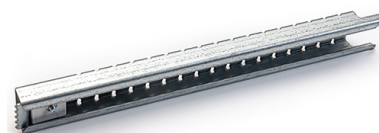

COMPONENTES DE INSTALACIÓN

ARMARIOS METÁLICOS

Descripción: PERFIL MULTIUSOS PROFUNDIDAD 150 MM

Referencia:

PB150

Descripción:

Accesorio:	PERFIL SOPORTE REGULADOR DE PROF. 150MM
Compatibilidad de gama:	
Compatibilidad de producto:	MULTIUSOS
Dimensiones:	
Materiales:	Acero galvanizado.
Espesor:	
Acabado:	
Color:	
Grado de protección:	
Módulos:	
Carga máxima:	
Cantidad mínima de venta:	
Suministro:	Pack 1 ud.

Codificaciones:

Cod. EAN:	8431044454085
Cod. Arancelario:	85381000
ETIM 8.0:	EC002518

Datos técnicos:

Características:

Posibilidad de instalación en cualquier zona del perímetro del armario.

Fin de vida del producto: