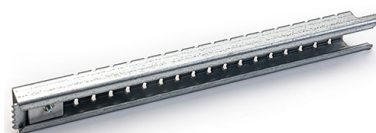

## ARMARIOS METÁLICOS

Descripción: PERFIL MULTIUSOS PROFUNDIDAD 200 MM

Referencia:

**PB200**

### Descripción:

Accesorio:	PERFIL SOPORTE REGULADOR DE PROF. 200MM
Compatibilidad de gama:	
Compatibilidad de producto:	MULTIUSOS
Dimensiones:	
Materiales:	Acero galvanizado.
Espesor:	
Acabado:	
Color:	
Grado de protección:	
Módulos:	
Carga máxima:	
Cantidad mínima de venta:	
Suministro:	Pack 1 ud.

### Características:

Posibilidad de instalación en cualquier zona del perímetro del armario.