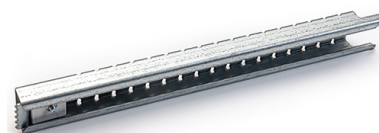

## ARMARIOS METÁLICOS

Descripción: PERFIL MULTIUSOS PROFUNDIDAD 400 MM

Referencia:

**PB400**

### Descripción:

Accesorio:	PERFIL SOPORTE REGULADOR DE PROF. 400MM
Compatibilidad de gama:	
Compatibilidad de producto:	MULTIUSOS
Dimensiones:	
Materiales:	Acero galvanizado.
Espesor:	
Acabado:	
Color:	
Grado de protección:	
Módulos:	
Carga máxima:	
Cantidad mínima de venta:	
Suministro:	Pack 1 ud.

### Características:

Posibilidad de instalación en cualquier zona del perímetro del armario.