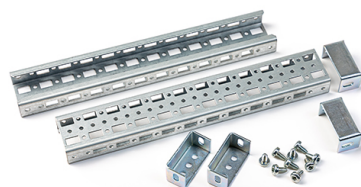

### Descripción:

<b>Accesorio:</b>	PERFIL DE MONTAJE
<b>Compatibilidad de gama:</b>	ARGENTA PLUS: ENL.
<b>Compatibilidad de producto:</b>	Para armario de 2000 mm de altura
<b>Dimensiones:</b>	-
<b>Materiales:</b>	Acero galvanizado
<b>Espesor:</b>	1,5 mm
<b>Acabado:</b>	
<b>Color:</b>	
<b>Grado de protección:</b>	
<b>Módulos:</b>	
<b>Carga máxima:</b>	150 kg
<b>Cantidad mínima de venta:</b>	1
<b>Suministro:</b>	Pack de dos perfiles con la tornillería necesaria para su montaje.

### Datos técnicos:

Disponen de troqueles rectangulares de 14x9 y redondos de 4,65 mm con paso de 25 mm

### Características:

Se colocan en la cara interior de la estructura del armario