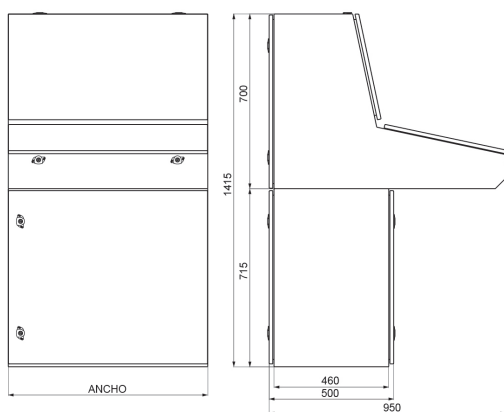

SERIE BALTIC

PUPITRES METÁLICOS IP55

Descripción: PUPITRE SINÓPTICO-CONTROL 800 - IP55

Referencia: PSC800

Plano Genérico