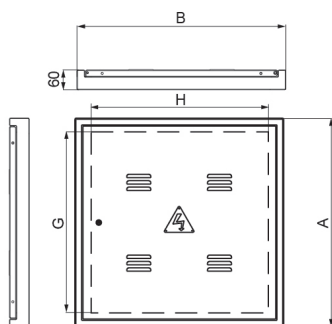

Referencia: RSN7042/SC

Foto y plano genérico

Plano detallado: pdf <http://www.ide.es/docs/planos/pdf/RSN7042/SC.pdf>

dxg <http://www.ide.es/docs/planos/dxf/RSN7042/SC.dxf>

stp <http://www.ide.es/docs/planos/stp/RSN7042/SC.stp>

Dimensiones nicho: (AltoxAcho) 700x420 mm

Dimensiones luz interior: (GxH) 660x380 mm

Dimensiones exteriores: (AxB) 750x470x60 mm

Dimensiones hueco empotrar: -

Sostenibilidad:

RoHS - REACH

Fin de vida del producto: