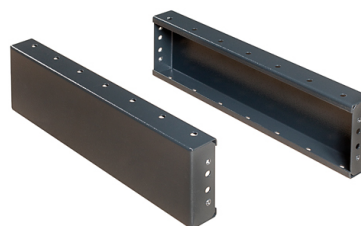

ACCESORIOS: ARGENTA PLUS

ARMARIOS METÁLICOS AUTOPORTANTES IP55-IP65

Descripción: Tapas laterales para zócalos de 100 mm de altura.

Referencia:
TLZCL1050

Descripción:

Accesorio:	TAPAS LATERALES PARA ZÓCALO
Compatibilidad de gama:	ARGENTA PLUS: BIG - FSC - ENL.
Compatibilidad de producto:	Para armario de 500 mm de profundidad
Dimensiones:	(Alto) 100 mm
Materiales:	Acero laminado en frío, imprimado y pintado
Espesor:	
Acabado:	
Color:	RAL 7016
Grado de protección:	
Módulos:	
Carga máxima:	
Cantidad mínima de venta:	1
Suministro:	Pack de 2 tapas laterales.

Codificaciones:

Cod. EAN:	8431044488479
Cod. Arancelario:	85.38.10.00
ETIM 8.0:	EC000721

Datos técnicos:

Se recomienda colocar tapas laterales en todos los armarios incluso en conjuntos de armarios enlazados

Características:

Fin de vida del producto:

No necesita operaciones de reciclaje específicas.

Sostenibilidad:

RoHS - REACH