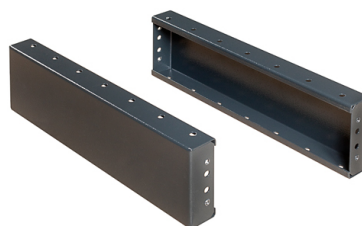

ACCESORIOS: ARGENTA PLUS

ARMARIOS METÁLICOS AUTOPORTANTES IP55-IP65

Descripción: Tapas laterales para zócalos de 100 mm de altura.

Referencia:
TLZCL1080

Descripción:

Accesorio:	TAPAS LATERALES PARA ZÓCALO
Compatibilidad de gama:	ARGENTA PLUS: BIG - FSC - ENL.
Compatibilidad de producto:	Para armario de 800 mm de profundidad
Dimensiones:	(Alto) 100 mm
Materiales:	Acero laminado en frío, imprimado y pintado
Espesor:	
Acabado:	
Color:	RAL 7016
Grado de protección:	
Módulos:	
Carga máxima:	
Cantidad mínima de venta:	1
Suministro:	Pack de 2 tapas laterales.

Codificaciones:

Cod. EAN:	8431044488493
Cod. Arancelario:	85.38.10.00
ETIM 8.0:	EC000721

Datos técnicos:

Se recomienda colocar tapas laterales en todos los armarios incluso en conjuntos de armarios enlazados

Características:

Fin de vida del producto:

No necesita operaciones de reciclaje específicas.

Sostenibilidad:

RoHS - REACH