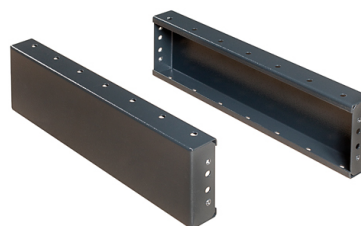

ACCESORIOS: ARGENTA PLUS

ARMARIOS METÁLICOS AUTOPORTANTES IP55-IP65

Descripción: Tapas laterales para zócalos de 200 mm de altura.

Referencia:
TLZCL2060

Descripción:

Accesorio:	TAPAS LATERALES PARA ZÓCALO
Compatibilidad de gama:	ARGENTA PLUS: BIG - FSC - ENL.
Compatibilidad de producto:	Para armario de 600 mm de profundidad
Dimensiones:	(Alto) 200 mm
Materiales:	Acero laminado en frío, imprimado y pintado
Espesor:	
Acabado:	
Color:	RAL 7016
Grado de protección:	
Módulos:	
Carga máxima:	
Cantidad mínima de venta:	1
Suministro:	Pack de 2 tapas laterales.

Codificaciones:

Cod. EAN:	8431044488523
Cod. Arancelario:	85.38.10.00
ETIM 8.0:	EC000721

Datos técnicos:

Se recomienda colocar tapas laterales en todos los armarios incluso en conjuntos de armarios enlazados

Características:

Fin de vida del producto:

No necesita operaciones de reciclaje específicas.

Sostenibilidad:

RoHS - REACH