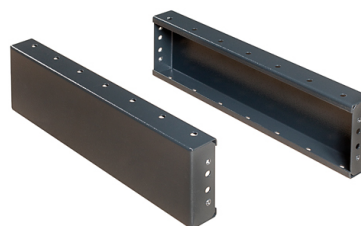

ACCESORIOS: ARGENTA PLUS

ARMARIOS METÁLICOS AUTOPORTANTES IP55-IP65

Descripción: Tapas laterales para zócalos de 200 mm de altura.

Referencia:
TLZCL2080

Descripción:

Accesorio:	TAPAS LATERALES PARA ZÓCALO
Compatibilidad de gama:	ARGENTA PLUS: BIG - FSC - ENL.
Compatibilidad de producto:	Para armario de 800 mm de profundidad
Dimensiones:	(Alto) 200 mm
Materiales:	Acero laminado en frío, imprimado y pintado
Espesor:	
Acabado:	
Color:	RAL 7016
Grado de protección:	
Módulos:	
Carga máxima:	
Cantidad mínima de venta:	1
Suministro:	Pack de 2 tapas laterales.

Codificaciones:

Cod. EAN:	8431044488530
Cod. Arancelario:	85.38.10.00
ETIM 8.0:	EC000721

Datos técnicos:

Se recomienda colocar tapas laterales en todos los armarios incluso en conjuntos de armarios enlazados

Características:

Fin de vida del producto:

No necesita operaciones de reciclaje específicas.

Sostenibilidad:

RoHS - REACH