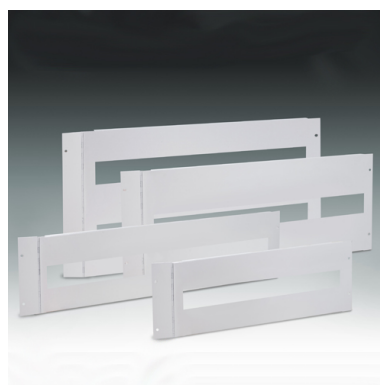

ACCESORIOS: ARGENTA PLUS

ARMARIOS METÁLICOS AUTOPORTANTES IP55-IP65

Descripción: Tapa modular abisagrada.

Referencia:
TMA1560

Descripción:

Accesorio:	TAPAS MODULARES
Compatibilidad de gama:	ARGENTA PLUS: FSC - ENL.
Compatibilidad de producto:	Para armario de 600 mm de ancho
Dimensiones:	(AltoxAncho) 150x500 mm
Materiales:	Acero laminado
Espesor:	
Acabado:	
Color:	RAL 7035
Grado de protección:	
Módulos:	23 módulos
Carga máxima:	
Cantidad mínima de venta:	1
Suministro:	

Codificaciones:

Cod. EAN:	8431044488967
Cod. Arancelario:	85.38.10.00
ETIM 8.0:	EC000456

Datos técnicos:

Tapa reversible
Apertura de 120°

Características:

Fin de vida del producto:

No necesita operaciones de reciclaje específicas.