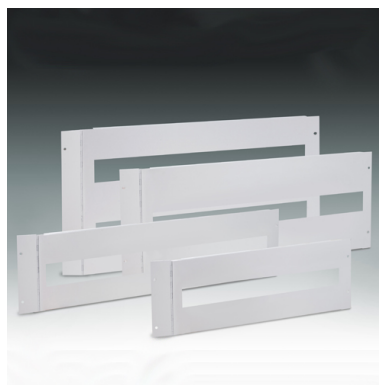

ACCESORIOS: ARGENTA PLUS

ARMARIOS METÁLICOS AUTOPORTANTES IP55-IP65

Descripción: Tapa modular abisagrada.

Referencia:
TMA2060

Descripción:

Accesorio:	TAPAS MODULARES
Compatibilidad de gama:	ARGENTA PLUS: FSC - ENL.
Compatibilidad de producto:	Para armario de 600 mm de ancho
Dimensiones:	(AltoxAncho) 200x500 mm
Materiales:	Acero laminado
Espesor:	
Acabado:	
Color:	RAL 7035
Grado de protección:	
Módulos:	23 módulos
Carga máxima:	
Cantidad mínima de venta:	1
Suministro:	

Codificaciones:

Cod. EAN:	8431044488981
Cod. Arancelario:	85.38.10.00
ETIM 8.0:	EC000456

Datos técnicos:

Tapa reversible
Apertura de 120°

Características:

Fin de vida del producto:

No necesita operaciones de reciclaje específicas.