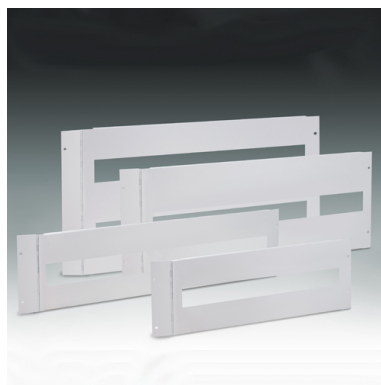

ACCESORIOS: ARGENTA PLUS

ARMARIOS METÁLICOS AUTOPORTANTES IP55-IP65

Descripción: Tapa modular abisagrada.

Referencia:
TMA2080

Descripción:

Accesorio:	TAPAS MODULARES
Compatibilidad de gama:	ARGENTA PLUS: FSC - ENL.
Compatibilidad de producto:	Para armario de 800 mm de ancho
Dimensiones:	(AltoxAncho) 200x700 mm
Materiales:	Acero laminado
Espesor:	
Acabado:	
Color:	RAL 7035
Grado de protección:	
Módulos:	33 módulos
Carga máxima:	
Cantidad mínima de venta:	1
Suministro:	

Codificaciones:

Cod. EAN:	8431044488998
Cod. Arancelario:	85.38.10.00
ETIM 8.0:	EC000456

Datos técnicos:

Tapa reversible
Apertura de 120°

Características:

Fin de vida del producto:

No necesita operaciones de reciclaje específicas.