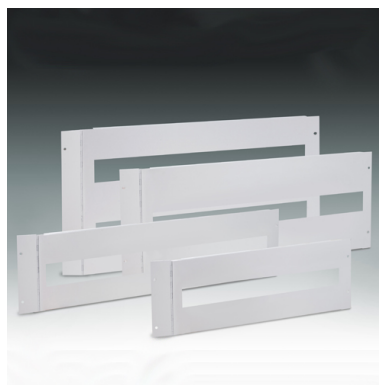

ACCESORIOS: ARGENTA PLUS

ARMARIOS METÁLICOS AUTOPORTANTES IP55-IP65

Descripción: Tapa modular abisagrada.

Referencia:
TMA4080

Descripción:

Accesorio:	TAPAS MODULARES
Compatibilidad de gama:	ARGENTA PLUS: FSC - ENL.
Compatibilidad de producto:	Para armario de 800 mm de ancho
Dimensiones:	(AltoxAncho) 400x700 mm
Materiales:	Acero laminado
Espesor:	
Acabado:	
Color:	RAL 7035
Grado de protección:	
Módulos:	2x33 módulos
Carga máxima:	
Cantidad mínima de venta:	1
Suministro:	

Codificaciones:

Cod. EAN:	8431044489032
Cod. Arancelario:	85.38.10.00
ETIM 8.0:	EC000456

Datos técnicos:

Tapa reversible
Apertura de 120°

Características:

Fin de vida del producto:

No necesita operaciones de reciclaje específicas.

Sostenibilidad:

RoHS - REACH