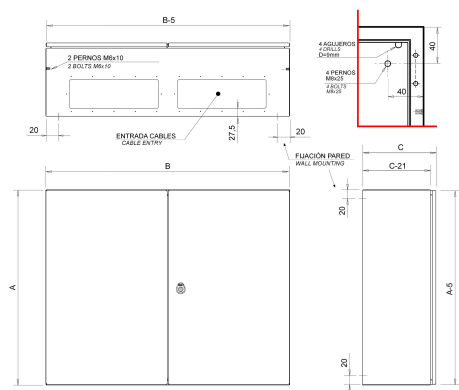

SERIE ARGENTA

ARMARIOS METÁLICOS DE FIJACIÓN MURAL IP66

Descripción: ARMARIO MURAL GN 1000x1200x300 PO DOBLE-IP55

Referencia:

GN10012030/PD

Características:

Tipo de producto:	Armario de fijación mural
Dimensiones exteriores:	(AxBxC) 1000x1200x300 mm
Instalación:	Superficie
Tipo de puerta:	Puerta opaca doble. Reversible
Tipo de cierre:	Cierre doble paletón 5 mm - 1 cierre de 3 puntos
Acabado de superficie:	Capa de imprimación más pintura poliéster endurecida, con protección UV.
Color:	RAL 7035
Descripción placa:	Con placa de montaje lisa. Chapa acero galvanizado 2 mm
Peso (kg):	76,8
Materiales:	Acero laminado en frío EN 10130+A1
Espesor:	Cuerpo: 1,5 mm. Puerta: 2 mm. Tapa pasacables: 2 mm.
Junta de estanqueidad:	Junta de estanqueidad de poliuretano inyectado
Material de la puerta:	
Capacidad:	
Carga máxima del armario:	
Carga máxima de la placa:	
Carga máxima de la puerta:	

ARMARIOS METÁLICOS DE FIJACIÓN MURAL IP66

Descripción: ARMARIO MURAL GN 1000x1200x300 PO DOBLE-IP55

Referencia: GN10012030/PD

Plano Genérico

Plano detallado: <http://www.ide.es/downloads/planos/pdf/GN10012030PD.pdf>

<http://www.ide.es/downloads/planos/dxf/GN10012030PD.dxf>

<http://www.ide.es/downloads/planos/stp/GN10012030PD.stp>

Entrada de cables:	(DxE) 2x(125x485) mm
Sujeción a pared:	(AltoxAcho) 760x960 mm
Espacio útil interior:	(AltoxAchoxProf.) 950x1150x279 mm
Nº Bisagras:	6

Dimensiones hueco empotrar:	-
Material sujeción a pared:	-
Pta. Cristal (Hueco visto):	-
Nº Perfiles en puerta:	4

Sostenibilidad:

RoHS - REACH

Suministro:

Suministrados en embalaje individual que contiene armario, placa y bolsa de accesorios. Placa suministrada montada en el interior del armario.