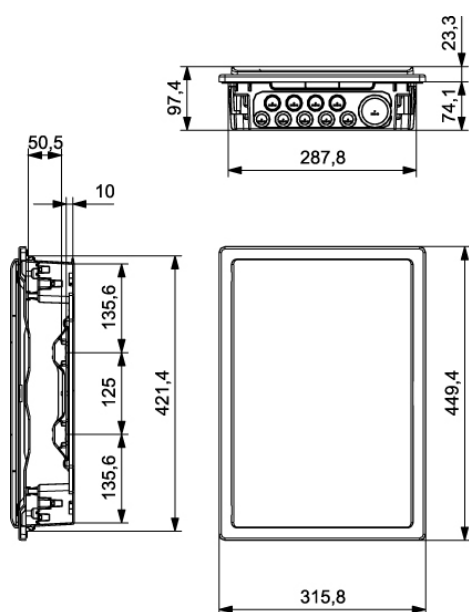

GOLD EMPOTRAR

CAJA DE DISTRIBUCIÓN IP40 EMPOTRAR

Descripción: CAJA IP40 EMPOTRAR 2x12 (24) MOD. PE+N

Referencia:

GPE24PT/RR

Características:

Tipo de producto:	Caja de distribución IP40 de empotrar 24 módulos con puerta transparente y regleta de neutro y tierra
Dim. exteriores (Alto x Ancho x Prof.):	449x316x97 mm
Dim. hueco empotrar (Alto x Ancho x Prof.):	421x288x74 mm
Nº Módulos:	2x12 (24) rail DIN
Instalación:	Empotrado paredes convencionales
Color:	RAL 9003
Tipo de ventana:	Transparente
Peso (kg):	2,1
Entrada cables:	Inf.: 1xM50/M40 4xM25/M20 5xM25/M16 - Post.: 2xM40/M32 4xM25 - Izda.: 3xØ32 - Dcha.: 3xØ32
Componentes:	Sección cable PE+N: 8x(2,5-6 mm ²)+8x(4-10 mm ²)+1x(10-25 mm ²)+1x(16-35 mm ²)
Materiales:	Materiales plásticos libres de halógenos. Base: PS. Marco: ABS
Material de la tapa-ventana-puerta:	PC fumé

CAJA DE DISTRIBUCIÓN IP40 EMPOTRAR

Descripción: CAJA IP40 EMPOTRAR 2x12 (24) MOD. PE+N

Referencia: GPE24PT/RR

Plano detallado:

 <http://www.ide.es/downloads/planos/pdf/GPE24PTRR.pdf>

 <http://www.ide.es/downloads/planos/dxf/GPE24PTRR.dxf>

 <http://www.ide.es/downloads/planos/stp/GPE24PTRR.stp>

Dimensiones exteriores (Alto x Ancho x Prof.):

449x316x97 mm

Dim. hueco empotrar (Alto x Ancho x Prof.):

421x288x74 mm

Sostenibilidad:

RoHS - REACH

Suministro: