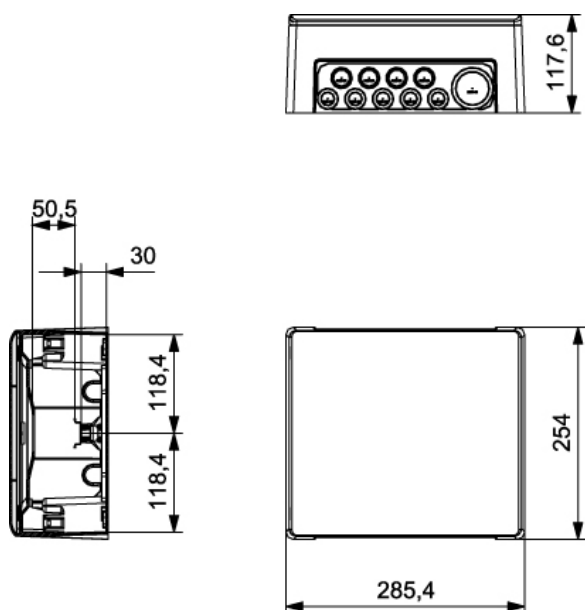

GOLD SUPERFICIE

CAJA DE DISTRIBUCIÓN IP40 SUPERFICIE

Descripción: CAJA IP40 SUPERFICIE 1x12 MOD.

Referencia:
GPS12PO

Características:

Tipo de producto:	Caja de distribución IP40 de superficie 12 módulos
Dim. exteriores (Alto x Ancho x Prof.):	254x285x118 mm
Dim. hueco empotrar (Alto x Ancho x Prof.):	-
Nº Módulos:	1x12 raíl DIN
Instalación:	Superficie
Color:	RAL 9003
Tipo de ventana:	Opaca
Peso (kg):	1,18
Entrada cables:	Inf.: 1xM50/M40 4xM25/M20 5xM25/M16 - Post.: 2xM40/M32 4xM25 - Izda.: 2xØ27 - Dcha.: 2xØ27
Componentes:	-
Materiales:	Materiales plásticos libres de halógenos. Base y marco: ABS
Material de la tapa-ventana-puerta:	ABS

CAJA DE DISTRIBUCIÓN IP40 SUPERFICIE

Descripción: CAJA IP40 SUPERFICIE 1x12 MOD.

Referencia: GPS12PO

Plano detallado:

<http://www.ide.es/downloads/planos/pdf/GPS12PO.pdf>

<http://www.ide.es/downloads/planos/dxf/GPS12PO.dxf>

<http://www.ide.es/downloads/planos/stp/GPS12PO.stp>

Dimensiones exteriores (Alto x Ancho x Prof.):

254x285x118 mm

Dim. hueco empotrar (Alto x Ancho x Prof.):

-

Sostenibilidad:

RoHS - REACH

Suministro: