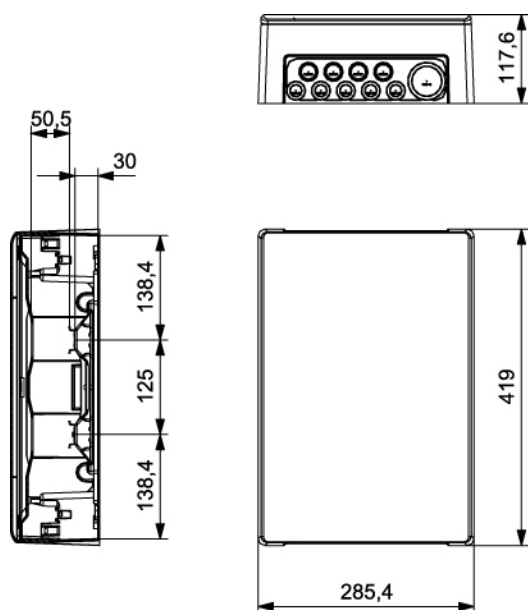

GOLD SUPERFICIE

CAJA DE DISTRIBUCIÓN IP40 SUPERFICIE

Descripción: CAJA IP40 SUPERFICIE 2x12 (24) MOD. PE+N

Referencia:

GPS24PT/RR

Características:

Tipo de producto:	Caja de distribución IP40 de superficie 24 módulos con puerta transparente y regleta de neutro y tierra
Dim. exteriores (Alto x Ancho x Prof.):	419x285x118 mm
Dim. hueco empotrar (Alto x Ancho x Prof.):	-
Nº Módulos:	2x12 (24) rail DIN
Instalación:	Superficie
Color:	RAL 9003
Tipo de ventana:	Transparente
Peso (kg):	2,18
Entrada cables:	Inf.: 1xM50/M40 4xM25/M20 5xM25/M16 - Post.: 2xM40/M32 4xM25 - Izda.: 2xØ27 1x(60x32) - Dcha.: 2xØ27 1x(60x32)
Componentes:	Sección cable PE+N: 8x(2,5-6 mm ²)+8x(4-10 mm ²)+1x(10-25 mm ²)+1x(16-35 mm ²)
Materiales:	Materiales plásticos libres de halógenos. Base y marco: ABS
Material de la tapa-ventana-puerta:	PC fumé

CAJA DE DISTRIBUCIÓN IP40 SUPERFICIE

Descripción: CAJA IP40 SUPERFICIE 2x12 (24) MOD. PE+N

Referencia: GPS24PT/RR

Plano detallado:

 <http://www.ide.es/downloads/planos/pdf/GPS24PTRR.pdf>

 <http://www.ide.es/downloads/planos/dxf/GPS24PTRR.dxf>

 <http://www.ide.es/downloads/planos/stp/GPS24PTRR.stp>

Dimensiones exteriores (Alto x Ancho x Prof.):

419x285x118 mm

Dim. hueco empotrar (Alto x Ancho x Prof.):

-

Sostenibilidad:

RoHS - REACH

Suministro: