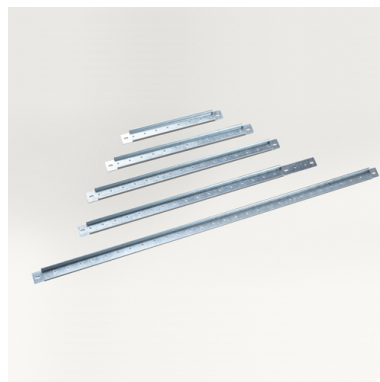

ACCESORIOS: ARGENTA

ARMARIOS DE FIJACIÓN MURAL IP66 EN ACERO

Descripción: Perfil de montaje para puerta.

Referencia:
PMP1000

Descripción:

Accesorio:	PERFIL DE MONTAJE PARA PUERTAS
Compatibilidad de gama:	ARGENTA: GN - ATX.
Compatibilidad de producto:	Para puerta de 1000 mm de ancho
Dimensiones:	-
Materiales:	Acero galvanizado
Espesor:	
Acabado:	
Color:	
Grado de protección:	
Módulos:	
Carga máxima:	
Cantidad mínima de venta:	1
Suministro:	1 perfil por referencia.

Codificaciones:

Cod. EAN:	8431044028958
Cod. Arancelario:	85.38.10.00
ETIM 8.0:	EC002518

Datos técnicos:

Fijación directa en la puerta

Características:

Facilita la colocación del equipamiento interior de la puerta