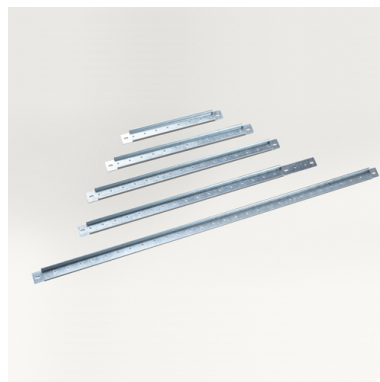

ACCESORIOS: ARGENTA

ARMARIOS DE FIJACIÓN MURAL IP66 EN ACERO

Descripción: Perfil de montaje para puerta.

Referencia:
PMP1200

Descripción:

Accesorio:	PERFIL DE MONTAJE PARA PUERTAS
Compatibilidad de gama:	ARGENTA: GN - ATX.
Compatibilidad de producto:	Para puerta de 1200 mm de ancho
Dimensiones:	-
Materiales:	Acero galvanizado
Espesor:	
Acabado:	
Color:	
Grado de protección:	
Módulos:	
Carga máxima:	
Cantidad mínima de venta:	1
Suministro:	1 perfil por referencia.

Codificaciones:

Cod. EAN:	8431044028965
Cod. Arancelario:	85.38.10.00
ETIM 8.0:	EC002518

Datos técnicos:

Fijación directa en la puerta

Características:

Facilita la colocación del equipamiento interior de la puerta