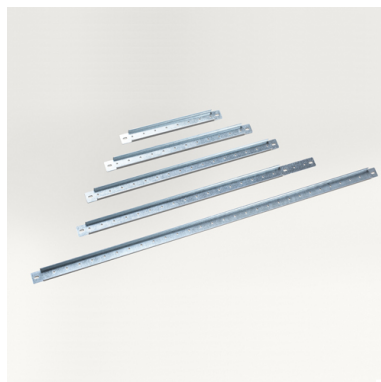

ACCESORIOS: ARGENTA

ARMARIOS DE FIJACIÓN MURAL IP66 EN ACERO

Descripción: Perfil de montaje para puerta.

Referencia:
PMP800

Descripción:

Accesorio:	PERFIL DE MONTAJE PARA PUERTAS
Compatibilidad de gama:	ARGENTA: GN - ATX.
Compatibilidad de producto:	Para puerta de 800 mm de ancho
Dimensiones:	-
Materiales:	Acero galvanizado
Espesor:	
Acabado:	
Color:	
Grado de protección:	
Módulos:	
Carga máxima:	
Cantidad mínima de venta:	1
Suministro:	1 perfil por referencia.

Codificaciones:

Cod. EAN:	8431044028941
Cod. Arancelario:	85.38.10.00
ETIM 8.0:	EC002518

Datos técnicos:

Fijación directa en la puerta

Características:

Facilita la colocación del equipamiento interior de la puerta

Fin de vida del producto:

No necesita operaciones de reciclaje específicas.

Sostenibilidad:

RoHS - REACh