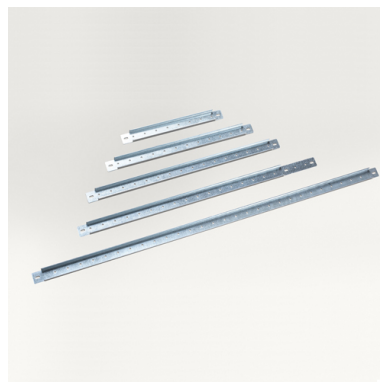

ACCESORIOS: ARGENTA

ARMARIOS DE FIJACIÓN MURAL IP66 EN ACERO

Descripción: Perfil de montaje para puerta.

Referencia:
PMP900

Descripción:

Accesorio:	PERFIL DE MONTAJE PARA PUERTAS
Compatibilidad de gama:	ARGENTA: GN - ATX.
Compatibilidad de producto:	Para puerta de 900 mm de ancho
Dimensiones:	-
Materiales:	Acero galvanizado
Espesor:	
Acabado:	
Color:	
Grado de protección:	
Módulos:	
Carga máxima:	
Cantidad mínima de venta:	1
Suministro:	1 perfil por referencia.

Codificaciones:

Cod. EAN:	8431044029771
Cod. Arancelario:	85.38.10.00
ETIM 8.0:	EC002518

Datos técnicos:

Fijación directa en la puerta

Características:

Facilita la colocación del equipamiento interior de la puerta