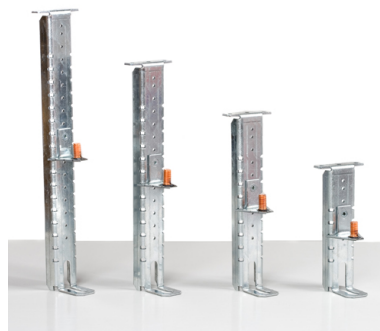

ACCESORIOS: ARGENTA

ARMARIOS DE FIJACIÓN MURAL IP66 EN ACERO

Descripción: Elemento de regulación para placas de montaje.

Referencia:
SP150

Descripción:

Accesorio:	REGULACIÓN
Compatibilidad de gama:	ARGENTA: GN - ATX - INX.
Compatibilidad de producto:	Para armario de profundidad 150 mm
Dimensiones:	-
Materiales:	Acero galvanizado
Espesor:	
Acabado:	
Color:	
Grado de protección:	
Módulos:	
Carga máxima:	
Cantidad mínima de venta:	1
Suministro:	Pack de 4 soportes regulables.

Codificaciones:

Cod. EAN:	8431044493206
Cod. Arancelario:	85.38.10.00
ETIM 8.0:	EC002620

Datos técnicos:

Regulación de altura de 12,5 en 12,5 mm

Características:

Necesario para el montaje de puertas interiores