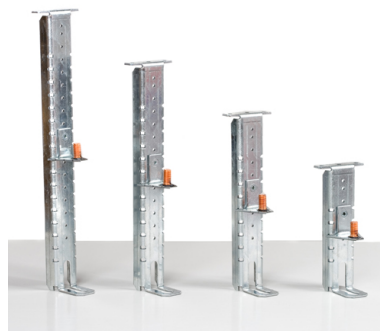

ACCESORIOS: ARGENTA

ARMARIOS DE FIJACIÓN MURAL IP66 EN ACERO

Descripción: Elemento de regulación para placas de montaje.

Referencia:
SP200

Descripción:

Accesorio:	REGULACIÓN
Compatibilidad de gama:	ARGENTA: GN - ATX - INX.
Compatibilidad de producto:	Para armario de profundidad 200 mm
Dimensiones:	-
Materiales:	Acero galvanizado
Espesor:	
Acabado:	
Color:	
Grado de protección:	
Módulos:	
Carga máxima:	
Cantidad mínima de venta:	1
Suministro:	Pack de 4 soportes regulables.

Codificaciones:

Cod. EAN:	8431044493213
Cod. Arancelario:	85.38.10.00
ETIM 8.0:	EC002620

Datos técnicos:

Regulación de altura de 12,5 en 12,5 mm

Características:

Necesario para el montaje de puertas interiores

Fin de vida del producto:

No necesita operaciones de reciclaje específicas.

Sostenibilidad:

RoHS - REACh