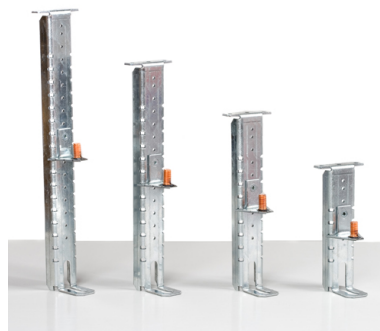

ACCESORIOS: ARGENTA

ARMARIOS DE FIJACIÓN MURAL IP66 EN ACERO

Descripción: Elemento de regulación para placas de montaje.

Referencia:
SP250

Descripción:

Accesorio:	REGULACIÓN
Compatibilidad de gama:	ARGENTA: GN - ATX - INX.
Compatibilidad de producto:	Para armario de profundidad 250 mm
Dimensiones:	-
Materiales:	Acero galvanizado
Espesor:	
Acabado:	
Color:	
Grado de protección:	
Módulos:	
Carga máxima:	
Cantidad mínima de venta:	1
Suministro:	Pack de 4 soportes regulables.

Codificaciones:

Cod. EAN:	8431044493220
Cod. Arancelario:	85.38.10.00
ETIM 8.0:	EC002620

Datos técnicos:

Regulación de altura de 12,5 en 12,5 mm

Características:

Necesario para el montaje de puertas interiores