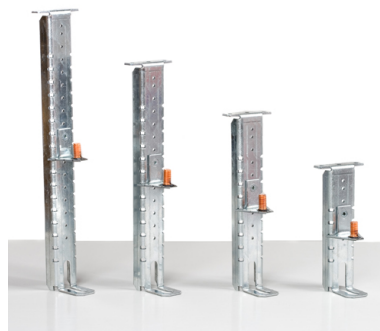

ACCESORIOS: ARGENTA

ARMARIOS DE FIJACIÓN MURAL IP66 EN ACERO

Descripción: Elemento de regulación para placas de montaje.

Referencia:
SP400

Descripción:

Accesorio:	REGULACIÓN
Compatibilidad de gama:	ARGENTA: GN - ATX - INX.
Compatibilidad de producto:	Para armario de profundidad 400 mm
Dimensiones:	-
Materiales:	Acero galvanizado
Espesor:	
Acabado:	
Color:	
Grado de protección:	
Módulos:	
Carga máxima:	
Cantidad mínima de venta:	1
Suministro:	Pack de 4 soportes regulables.

Codificaciones:

Cod. EAN:	8431044032283
Cod. Arancelario:	85.38.10.00
ETIM 8.0:	EC002620

Datos técnicos:

Regulación de altura de 12,5 en 12,5 mm

Características:

Necesario para el montaje de puertas interiores