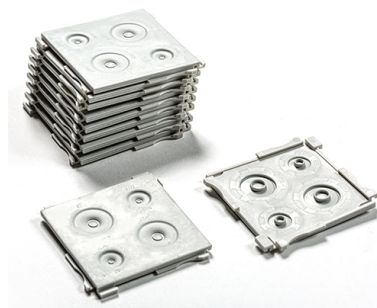

## ARMARIOS DE FIJACIÓN MURAL IP66 EN ACERO LAMINADO

Descripción: Inserto intercambiable IP65 para marco tipo FL21.

Referencia:

**T06**

### Descripción:

Accesorio:	TAPA DE ENTRADA DE CABLES
Compatibilidad de gama:	ARGENTA: GN.
Compatibilidad de producto:	
Dimensiones:	(AltoxAcho): 68x68 mm
Materiales:	
Espesor:	
Acabado:	
Color:	
Grado de protección:	IP65
Módulos:	
Carga máxima:	
Cantidad mínima de venta:	10
Suministro:	

### Características:

2xM25 (8-17 mm) 2xM16 (5-10 mm)