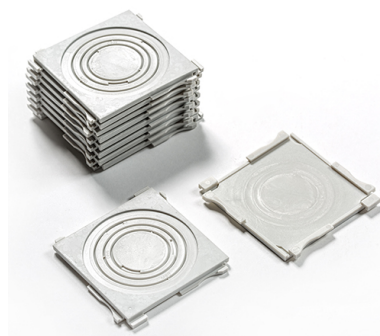

ACCESORIOS: ARGENTA

ARMARIOS DE FIJACIÓN MURAL IP66 EN ACERO LAMINADO

Descripción: Inserto intercambiable IP65 para marco tipo FL21.

Referencia:
T07

Descripción:

Accesorio:	TAPA DE ENTRADA DE CABLES
Compatibilidad de gama:	ARGENTA: GN.
Compatibilidad de producto:	
Dimensiones:	(AltoxAcho): 68x68 mm
Materiales:	
Espesor:	
Acabado:	
Color:	
Grado de protección:	IP65
Módulos:	
Carga máxima:	
Cantidad mínima de venta:	10
Suministro:	

Codificaciones:

Cod. EAN:	8431044212302
Cod. Arancelario:	85.38.10.00
ETIM 8.0:	EC000456

Datos técnicos:

Características:

1xM32-M40-M50

Fin de vida del producto:

No necesita operaciones de reciclaje específicas.