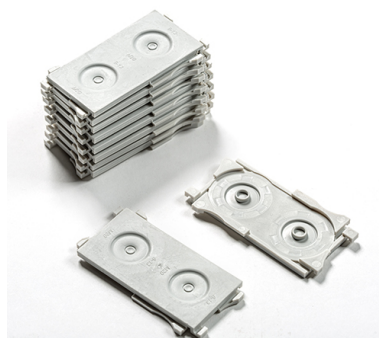

ACCESORIOS: ARGENTA

ARMARIOS DE FIJACIÓN MURAL IP66 EN ACERO LAMINADO

Descripción: Inserto intercambiable IP65 para marco tipo FL21.

Referencia:

T12

Descripción:

Accesorio:	TAPA DE ENTRADA DE CABLES
Compatibilidad de gama:	ARGENTA: GN.
Compatibilidad de producto:	
Dimensiones:	(AltoxAcho): 34x68 mm
Materiales:	
Espesor:	
Acabado:	
Color:	
Grado de protección:	IP65
Módulos:	
Carga máxima:	
Cantidad mínima de venta:	10
Suministro:	

Codificaciones:

Cod. EAN:	8431044212616
Cod. Arancelario:	85.38.10.00
ETIM 8.0:	EC000456

Datos técnicos:

Características:

2xM20 (6-13 mm)

Fin de vida del producto:

No necesita operaciones de reciclaje específicas.