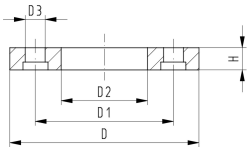

## Bridas

d (mm)	Código	SP	Peso (kg)	D (mm)	D1 (mm)	D2 (mm)	D3 (mm)	H (mm)	AL	Tornillos	Par de apriete (mm)
125	<b>761 065 279</b>	2	1,284	226	180	135	18	23	8	M16 x 130	50
160	<b>761 065 280</b>	2	2,406	296	240	178	22	28	8	M20 x 140	60
225	<b>761 065 281</b>	2	3,600	350	295	238	22	31	8	M20 x 160	75