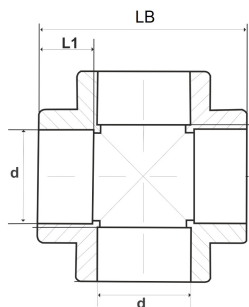

Cruz

Dim. (mm)	Código	GP	SP	PN (bar)	d (mm)	L1 (mm)	LB (mm)
20	4302902060022	200	50	25	19,2	16,0	56,0
25	4302902560122	150	25	25	24,2	20,0	70,0
32	4302903260222	75	15	25	31,1	20,0	80,0
40	4302904060322	40	10	25	39,0	20,6	84,5