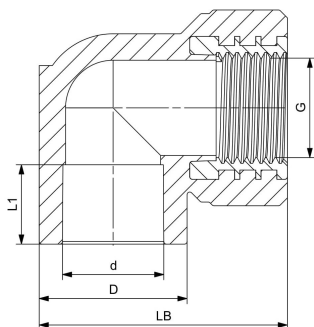

Codo RH con base de fijación

Dim.	G	Código	GP	SP	PN	D	d	L1	LB
(mm)	(inch)				(bar)	(mm)	(mm)	(mm)	(mm)
20	½	4302902002021	150	25	25	28,0	19,2	15,0	47,0

Los datos técnicos no son vinculantes. No constituyen expresamente características o propiedades garantizadas. Son susceptibles de modificación. En caso de duda se aplican nuestras Condiciones Generales de Venta