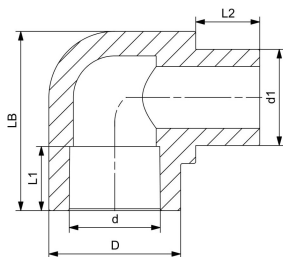

Codo 90° Macho - Hembra

Dim. (mm)	Código	GP	SP	PN (bar)	D (mm)	d (mm)	d1 (mm)	L1 (mm)	L2 (mm)	LB (mm)
20	4302102005021	350	50	25	29	19,2	20	16,0	16,0	41,5
25	4302102505121	200	40	25	35	24,2	25	17,0	17,0	47,5