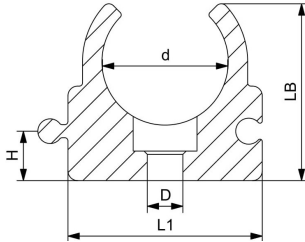

### Observaciones:

- \*Sin lengüeta \*\*Con lengüeta

Comentarios	Dim. (mm)	Código	GP	SP	PN (bar)	d (mm)	D (mm)	L1 (mm)	H (mm)	LB (mm)
*	20	<b>4302902025021</b>	1000	100	25	20	5,5	33,0	6,9	32,5
*	25	<b>4302902525121</b>	700	100	25	25	5,5	37,0	7,5	37,5
*	32	<b>4302903225221</b>	500	100	25	32	5,5	43,0	8,0	47,5
*	40	<b>4302904025322</b>	800	100	25	40	5,5	48,0	14,4	55,0
**	50	<b>4302905025422</b>	100	1	25	50	5,5	64,0	11,2	56,0
**	63	<b>4302906331622</b>	100	1	25	63	7,5	82,0	14,2	79,0
**	75	<b>4302907525522</b>	200	1	25	75	7,5	93,0	16,6	93,0
**	90	<b>4302909009022</b>	100	1	25	90	7,5	115,0	16,7	120,0
**	110	<b>4302911009022</b>	100	1	25	110	7,5	134,0	16,4	124,0