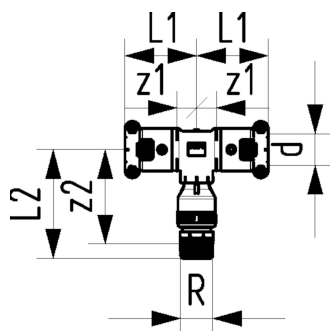

Te 90° electro-soldable - rosca macho

Te electro-soldable con adaptador rosca macho
Rosca en latón DZR, acorde a la Agencia Federal de Medioambiente alemana.
Junta EPDM aprobada para agua fría y caliente

d	R	Código	SP	Peso	L1	L2	z1	z2
(mm)	(inch)			(kg)	(mm)	(mm)	(mm)	(mm)
25	¾	761 069 738	1	0,177	58	88	16	73
32	1	761 069 739	1	0,246	60	97	18	80

Los datos técnicos no son vinculantes. No constituyen expresamente características o propiedades garantizadas. Son susceptibles de modificación. En caso de duda se aplican nuestras Condiciones Generales de Venta