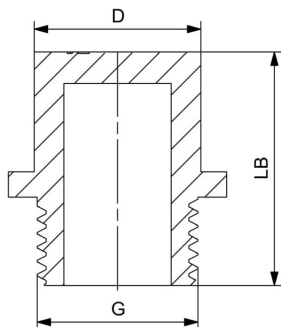

Tapón roscado

Dim. (mm)	G (inch)	Código	GP	SP	PN (bar)	D (mm)	LB (mm)
20	1/2	4302902014021	700	100	25	21,8	30,4
25	3/4	4302902514121	500	100	25	23,8	35,2

Los datos técnicos no son vinculantes. No constituyen expresamente características o propiedades garantizadas. Son susceptibles de modificación. En caso de duda se aplican nuestras Condiciones Generales de Venta