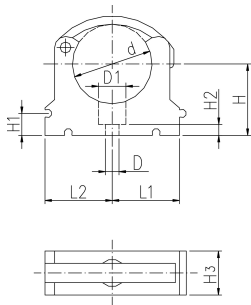

### Modelo:

- Material: Abrazadera y clip de seguridad. Color negro. Resistente rayos ultravioleta
- d16 - d63: Altura diseñadas para las válvulas de bola tipo 543 y 546
- Suministro en bolsas completas (columna SP = Standard Packaging)

	d (mm)	d Pulgadas (inch)	Código	SP	Peso (kg)
*	10		<b>167 061 003</b>	10	0,003
*	12		<b>167 061 004</b>	10	0,003
*	16		<b>167 061 035</b>	10	0,007
*	20		<b>167 061 036</b>	10	0,007
*	25		<b>167 061 037</b>	10	0,009
*	32		<b>167 061 038</b>	10	0,012
	40		<b>167 061 039</b>	10	0,027
	50		<b>167 061 040</b>	10	0,031
	63		<b>167 061 041</b>	10	0,052
	75	2 ½	<b>167 061 012</b>	10	0,057
	90	3	<b>167 061 013</b>	10	0,092
	110	4	<b>167 061 014</b>	10	0,117
	125		<b>167 061 015</b>	10	0,180
	140	5	<b>167 061 016</b>	10	0,224
	160		<b>167 061 017</b>	10	0,242

	d (mm)	D (mm)	D1 (mm)	H (mm)	H1 (mm)	H2 (mm)	H3 (mm)	L1 (mm)	L2 (mm)	SC	Pulgadas (inch)
*	10	5	8	20	10	6	12	11	14	M4	½
*	12	5	8	21	10	6	12	11	14	M5	¼
*	16	6	11	27	10	6	16	14	17	M5	¾
*	20	6	11	27	10	6	16	17	19	M5	½
*	25	6	11	30	10	6	16	19	22	M5	¾
*	32	6	11	36	10	6	16	24	27	M5	1
	40	7	14	44	10	7	22	34	34	M6	1 ¼
	50	7	14	51	10	7	22	37	37	M6	1 ½
	63	9	17	64	10	10	25	45	45	M8	2
	75	9	17	58	10	10	25	52	52	M8	2 ½
	90	9	17	65	10	10	28	65	65	M8	3
	110	9	17	75	10	10	28	79	79	M8	4
	125	9	17	90	10	10	32	88	88	M8	
	140	9	17	110	10	10	32	98	98	M8	5
	160	9	17	108	10	10	32	109	109	M8	6