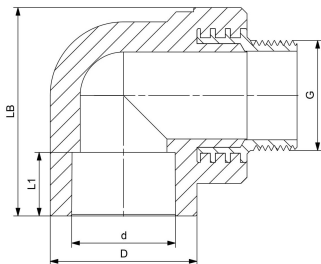

Codo 90° RM

Dim. (mm)	G (inch)	Código	GP	SP	PN (bar)	D (mm)	d (mm)	L1 (mm)	LB (mm)
20	½	4302102007021	200	40	25	28,0	19,2	15,0	48,0
20	¾	4302102007121	180	20	25	30,0	19,2	16,0	50,0
25	½	4302102507221	180	30	25	35,0	24,2	21,0	51,7
25	¾	4302102507321	100	25	25	32,5	24,2	16,5	59,0
32	¾	4302103207421	75	15	25	44,0	31,1	19,0	62,5
32	1	4302103207521	80	10	25	44,0	31,1	19,0	62,3