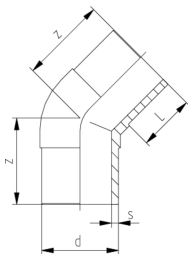

Ficha técnica

Válido desde: 15/08/19

Codo de 45°

- Material: PB

d (mm)	Código	SP	Peso (kg)	L (mm)	z (mm)
125	761 065 261	1	1,246	92	140
160	761 065 262	1	2,379	102	162
225	761 065 263	1	6,065	122	200
315	761 065 325	1	14,000	420	245