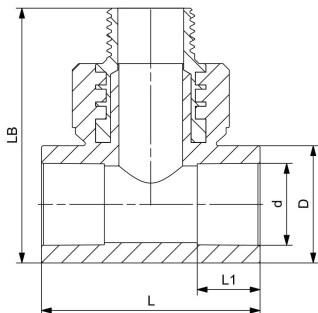

Ficha técnica

Válido desde: 2/07/21

Te RM

Dim.	G	Código	GP	SP	PN	D	d	L1	L	LB
(mm)	(inch)				(bar)	(mm)	(mm)	(mm)	(mm)	(mm)
20	½	4302902012021	150	30	25	27,5	19,2	14,8	51,5	59,8

Los datos técnicos no son vinculantes. No constituyen expresamente características o propiedades garantizadas. Son susceptibles de modificación. En caso de duda se aplican nuestras Condiciones Generales de Venta